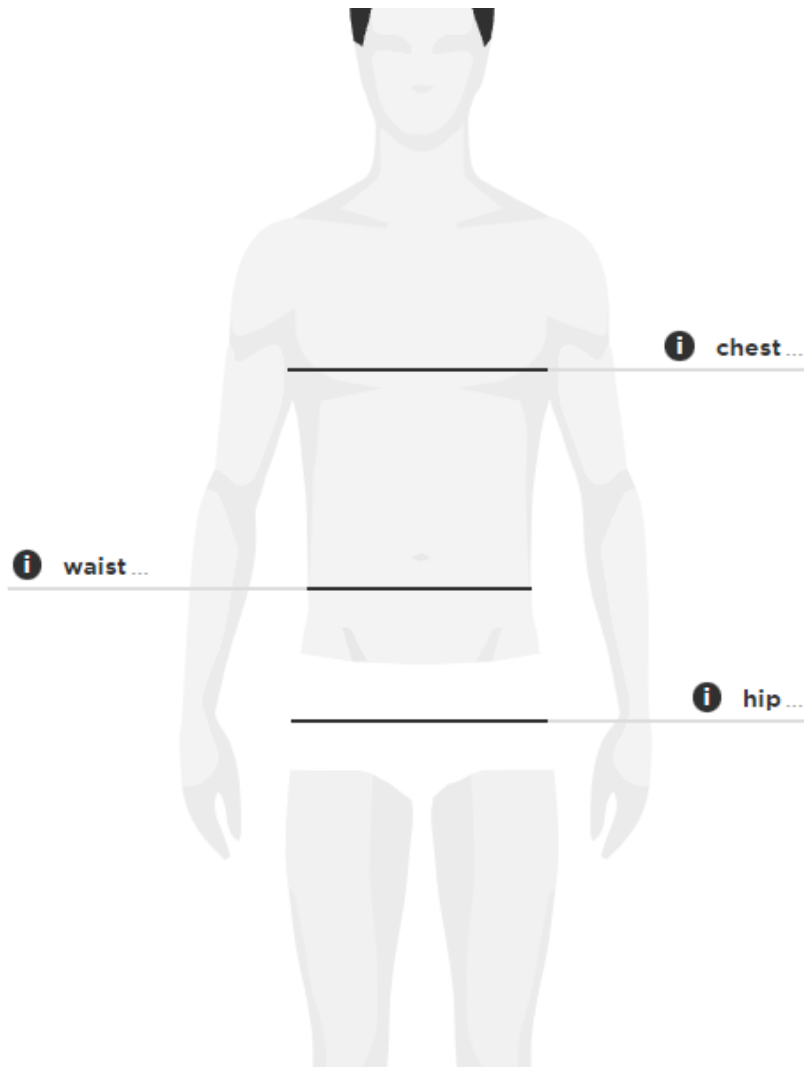

table des tailles

taille	poitrine	taille	hanche	bras
XXS	80 cm	66 cm	80 cm	84.25 cm
XS	86 cm	72 cm	86 cm	85.5 cm
S	92 cm	78 cm	92 cm	86.75 cm
M	98 cm	84 cm	98 cm	88 cm
L	104 cm	90 cm	104 cm	89.5 cm
XL	112 cm	98 cm	112 cm	91 cm
XXL	120 cm	106 cm	120 cm	92.5 cm

size table

size	chest	waist	hip	arm
XXS	80 cm	66 cm	80 cm	84.25 cm
XS	86 cm	72 cm	86 cm	85.5 cm
S	92 cm	78 cm	92 cm	86.75 cm
M	98 cm	84 cm	98 cm	88 cm
L	104 cm	90 cm	104 cm	89.5 cm
XL	112 cm	98 cm	112 cm	91 cm
XXL	120 cm	106 cm	120 cm	92.5 cm